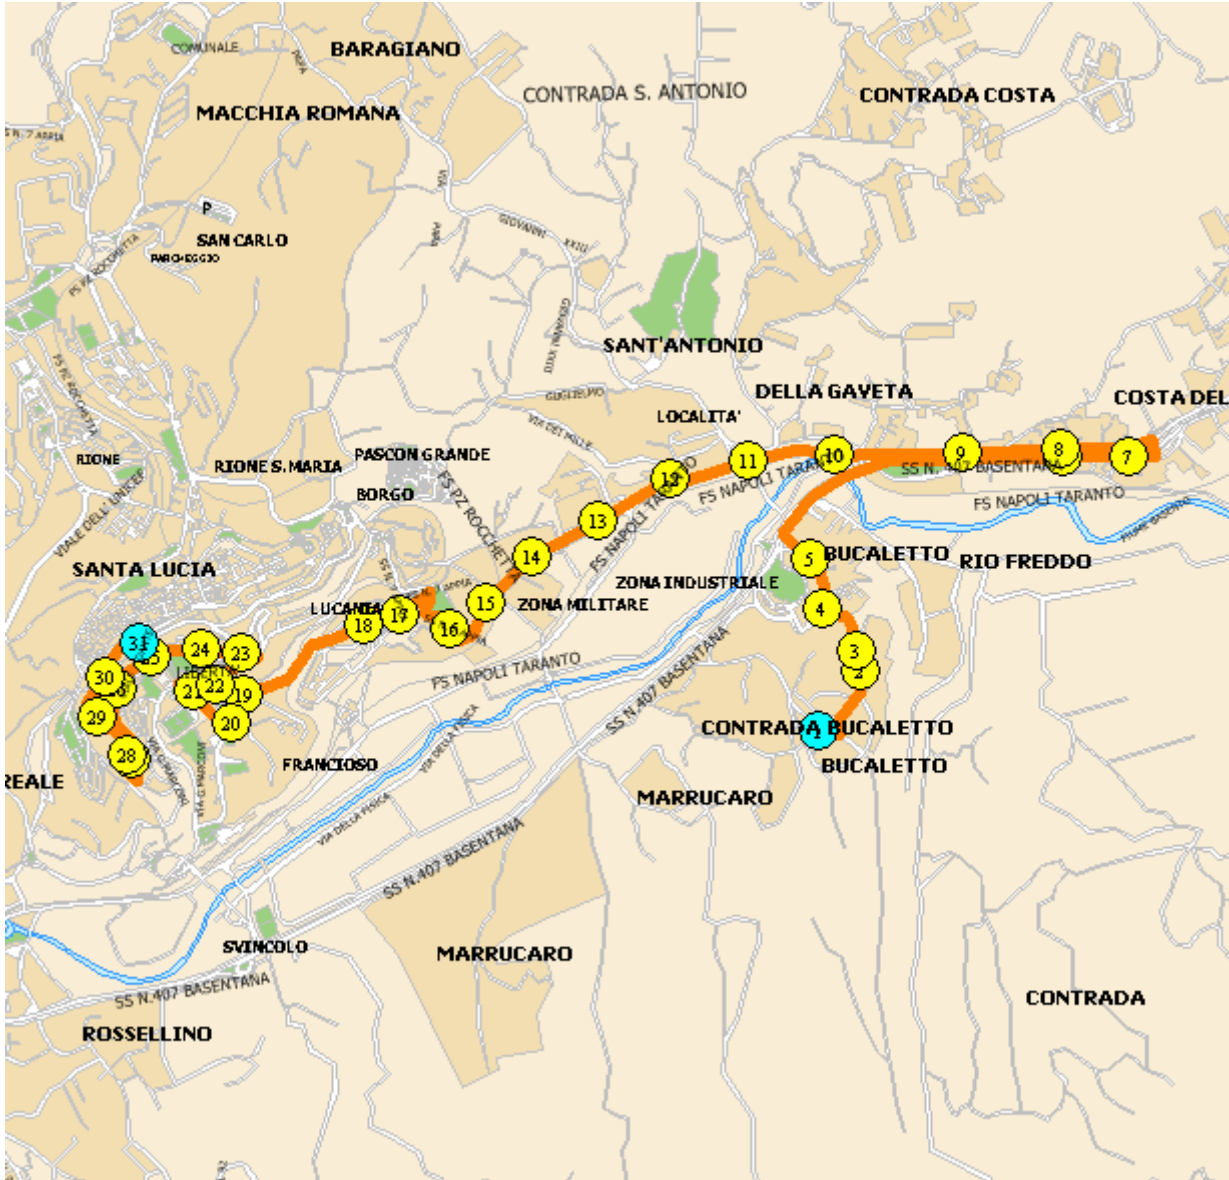

## Fermate, orari e percorso Linea 5 - Andata

(Bucaletto, Rif. Terminale - Piazza Vittorio Emanuele II, Rif. Stazione Scale Mobili)

1	RIONE BUCALETTO-RIF. TERMINALE	08.10   09.00   10.00   10.55   11.55   12.55   16.00   16.55   18.05   19.10   20.20   21.15
2	RIONE BUCALETTO-RIF. CHIESA	08.10   09.00   10.00   10.55   11.56   12.56   16.00   16.56   18.06   19.11   20.21   21.15
3	RIONE BUCALETTO-RIF. DOPO LA CHIESA	08.11   09.01   10.01   10.56   11.56   12.56   16.01   16.56   18.06   19.11   20.21   21.16
4	RIONE BUCALETTO-RIF. FARMACIA	08.12   09.02   10.02   10.57   11.57   12.57   16.02   16.57   18.07   19.12   20.22   21.17
5	RIONE BUCALETTO-RIF. Prima di ingresso Basentana	08.12   09.02   10.02   10.57   11.57   12.58   16.02   16.57   18.08   19.13   20.22   21.17
6	S.S. BASENTANA (COMPLANARE)-RIF. COMPLANARE DIR. M	08.15   09.05   10.05   11.00   12.01   13.02   16.05   17.01   18.12   19.17   20.26   21.20
7	S.S. BASENTANA (COMPLANARE)-RIFERIMENTO COMPLANARE	08.15   09.06   10.06   11.01   12.02   13.02   16.06   17.02   18.12   19.17   20.27   21.21
8	S.S. BASENTANA (COMPLANARE)-RIF. FR. FERMATA 124	08.17   09.07   10.07   11.02   12.03   13.04   16.07   17.03   18.14   19.19   20.28   21.22
9	S.S. BASENTANA (COMPLANARE)-RIF. COMPLANARE DIR. S	08.18   09.08   10.08   11.03   12.04   13.05   16.08   17.04   18.15   19.20   20.29   21.23