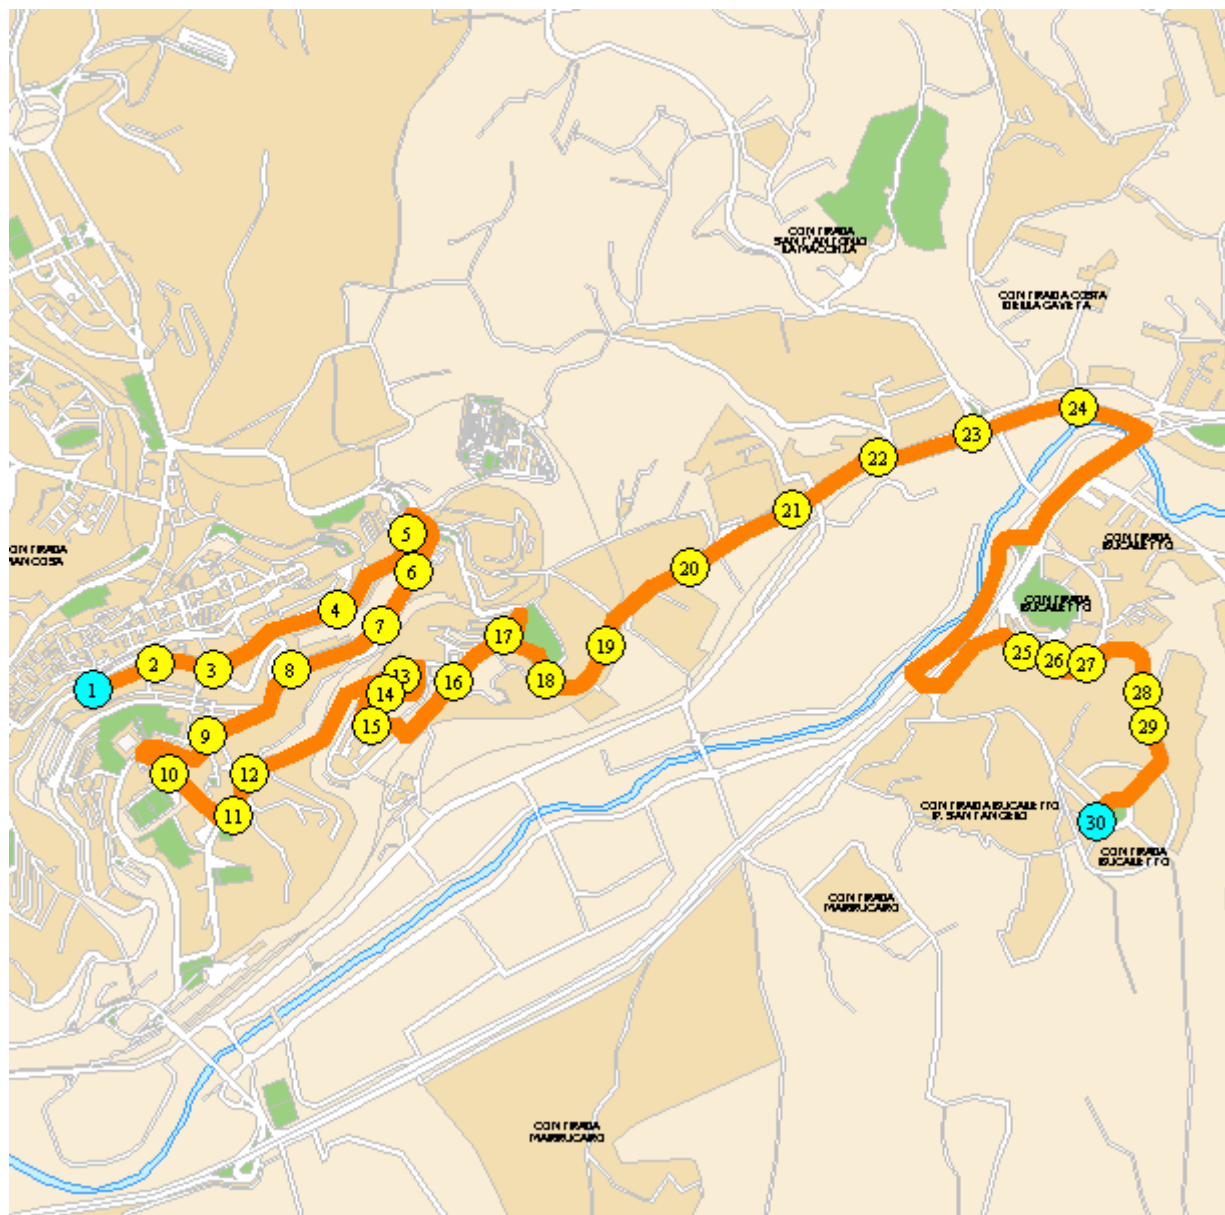

Fermate, orari e percorso Linea 5 - Ritorno

(Piazza Vittorio Emanuele II, Rif. Stazione Scale Mobili - Bucaletto, Rif. Terminale)

1	PIAZZA VITTORIO EMANUELE II-RIF. STAZIONE SCALE MOBILI	08.35 09.35 10.30 11.30 12.25 13.35 16.30 17.35 18.40 19.50 20.50 21.40
2	CORSO GARIBALDI-RIF. BANCA POPOLARE DI BARI	08.35 09.35 10.30 11.30 12.25 13.35 16.30 17.35 18.40 19.50 20.50 21.40
3	CORSO GARIBALDI-RIF. Parcheggio GUARDIA DI FINANZA	08.35 09.35 10.30 11.30 12.26 13.36 16.30 17.36 18.41 19.51 20.50 21.40
4	CORSO GARIBALDI-RIF. P.zza CRISPI - Fr. BAR DAMA	08.36 09.36 10.31 11.31 12.26 13.37 16.31 17.36 18.42 19.51 20.51 21.41
5	CORSO GARIBALDI-RIF. FARMACIA S.ROCCO	08.37 09.37 10.32 11.32 12.28 13.38 16.32 17.37 18.43 19.53 20.52 21.42
6	VIA TORRACA-FR. CIV. 92	08.38 09.38 10.33 11.33 12.29 13.39 16.33 17.39 18.44 19.54 20.53 21.43
7	VIA TORRACA-RIF. OTTICA PERCOPO	08.38 09.39 10.34 11.34 12.29 13.40 16.34 17.39 18.45 19.54 20.54 21.44
8	VIA TORRACA-FR. INAM	08.39 09.39 10.34 11.34 12.30 13.40 16.34 17.40 18.45 19.55 20.54 21.44